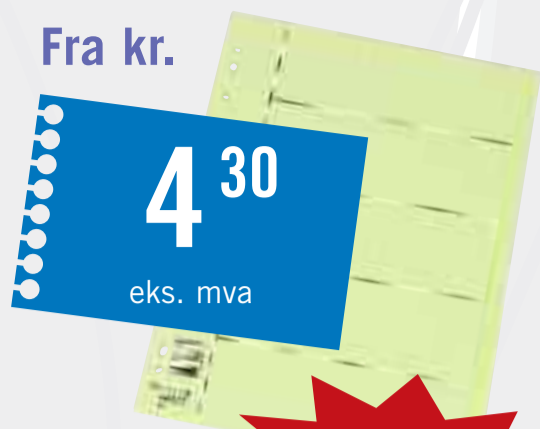

- 772050
- 772051
- 772052
- 772053
- 772054
- 772055

- 772056
- 772057
- 772058
- 772059
- 772060
- 772061
- 772062

Fra kr.

4.30

eks. mva

SKILLEBLAD KARTONG

Skilleark 5 farget i kartong.
822015 5-delt **kr. 4,30**
822020 10-delt **kr. 6,50**